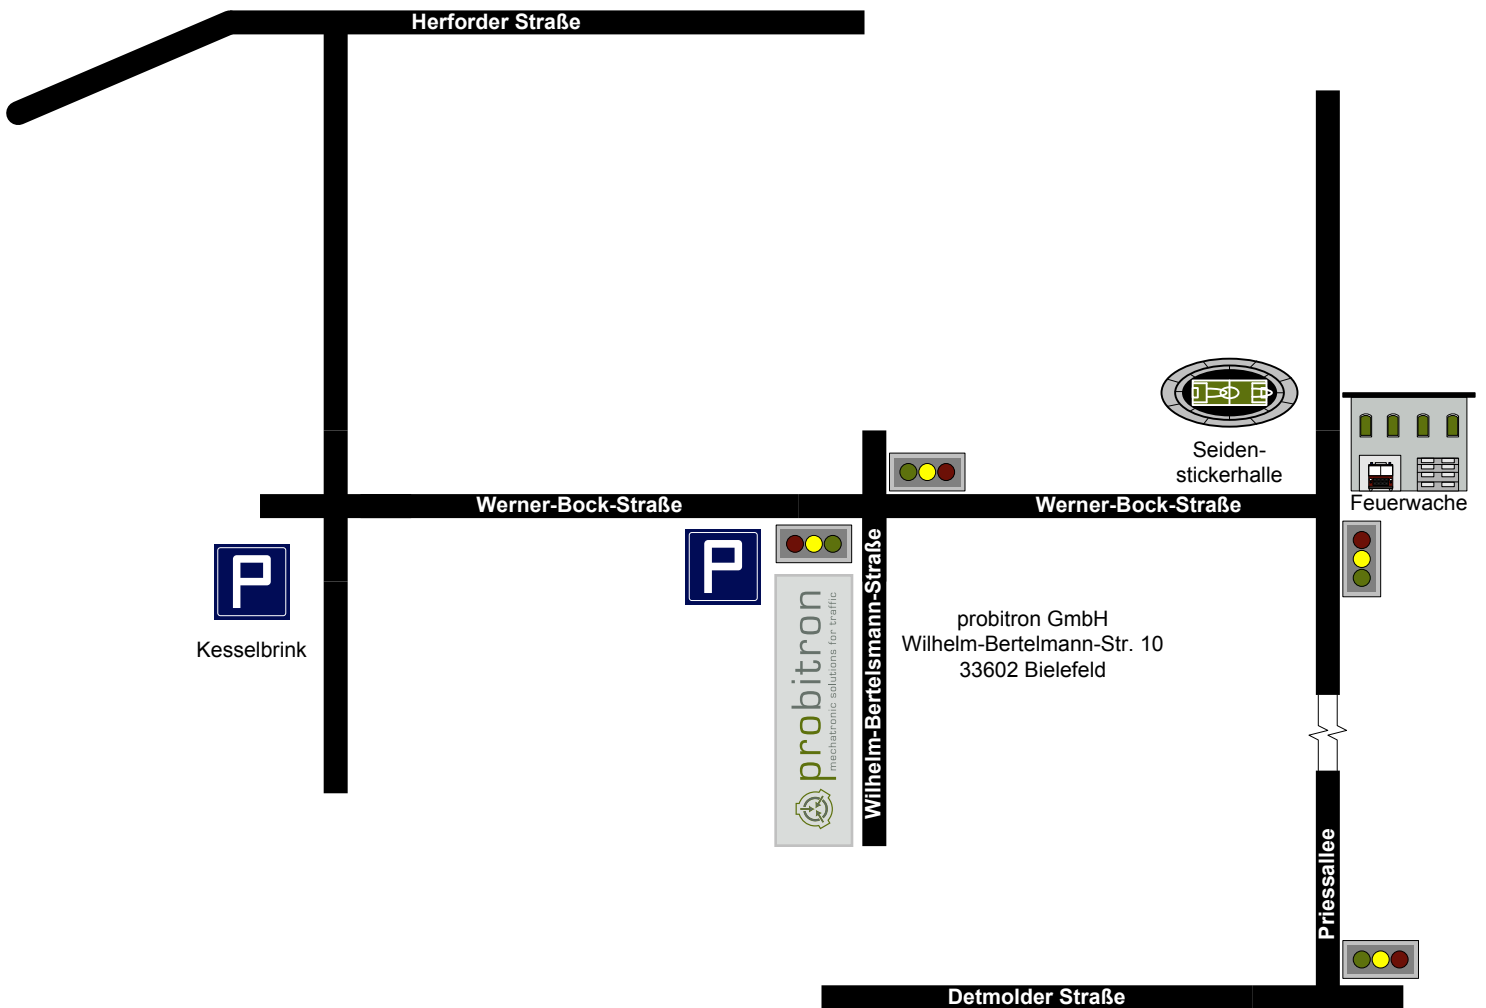

Wilhelm-Bertelsmann-Str. 10
33602 Bielefeld

fon 0521 - 106 72 27

fax 0521 - 106 73 73

mobil 0177 - 872 53 50

mail info@probitron.de

web www.probitron.de

Hauptbahnhof
Bielefeld

ÖPNV ab Hauptbahnhof:
Beliebige StadtBahnLinie
Richtung „Jahnplatz“,
Umstieg in Buslinie 24, 25 oder 26
bis „FH/Wilhelm-Bertelsmann-Str.“

A 2

Von Autobahn,
Abfahrt Bielefeld
Zentrum